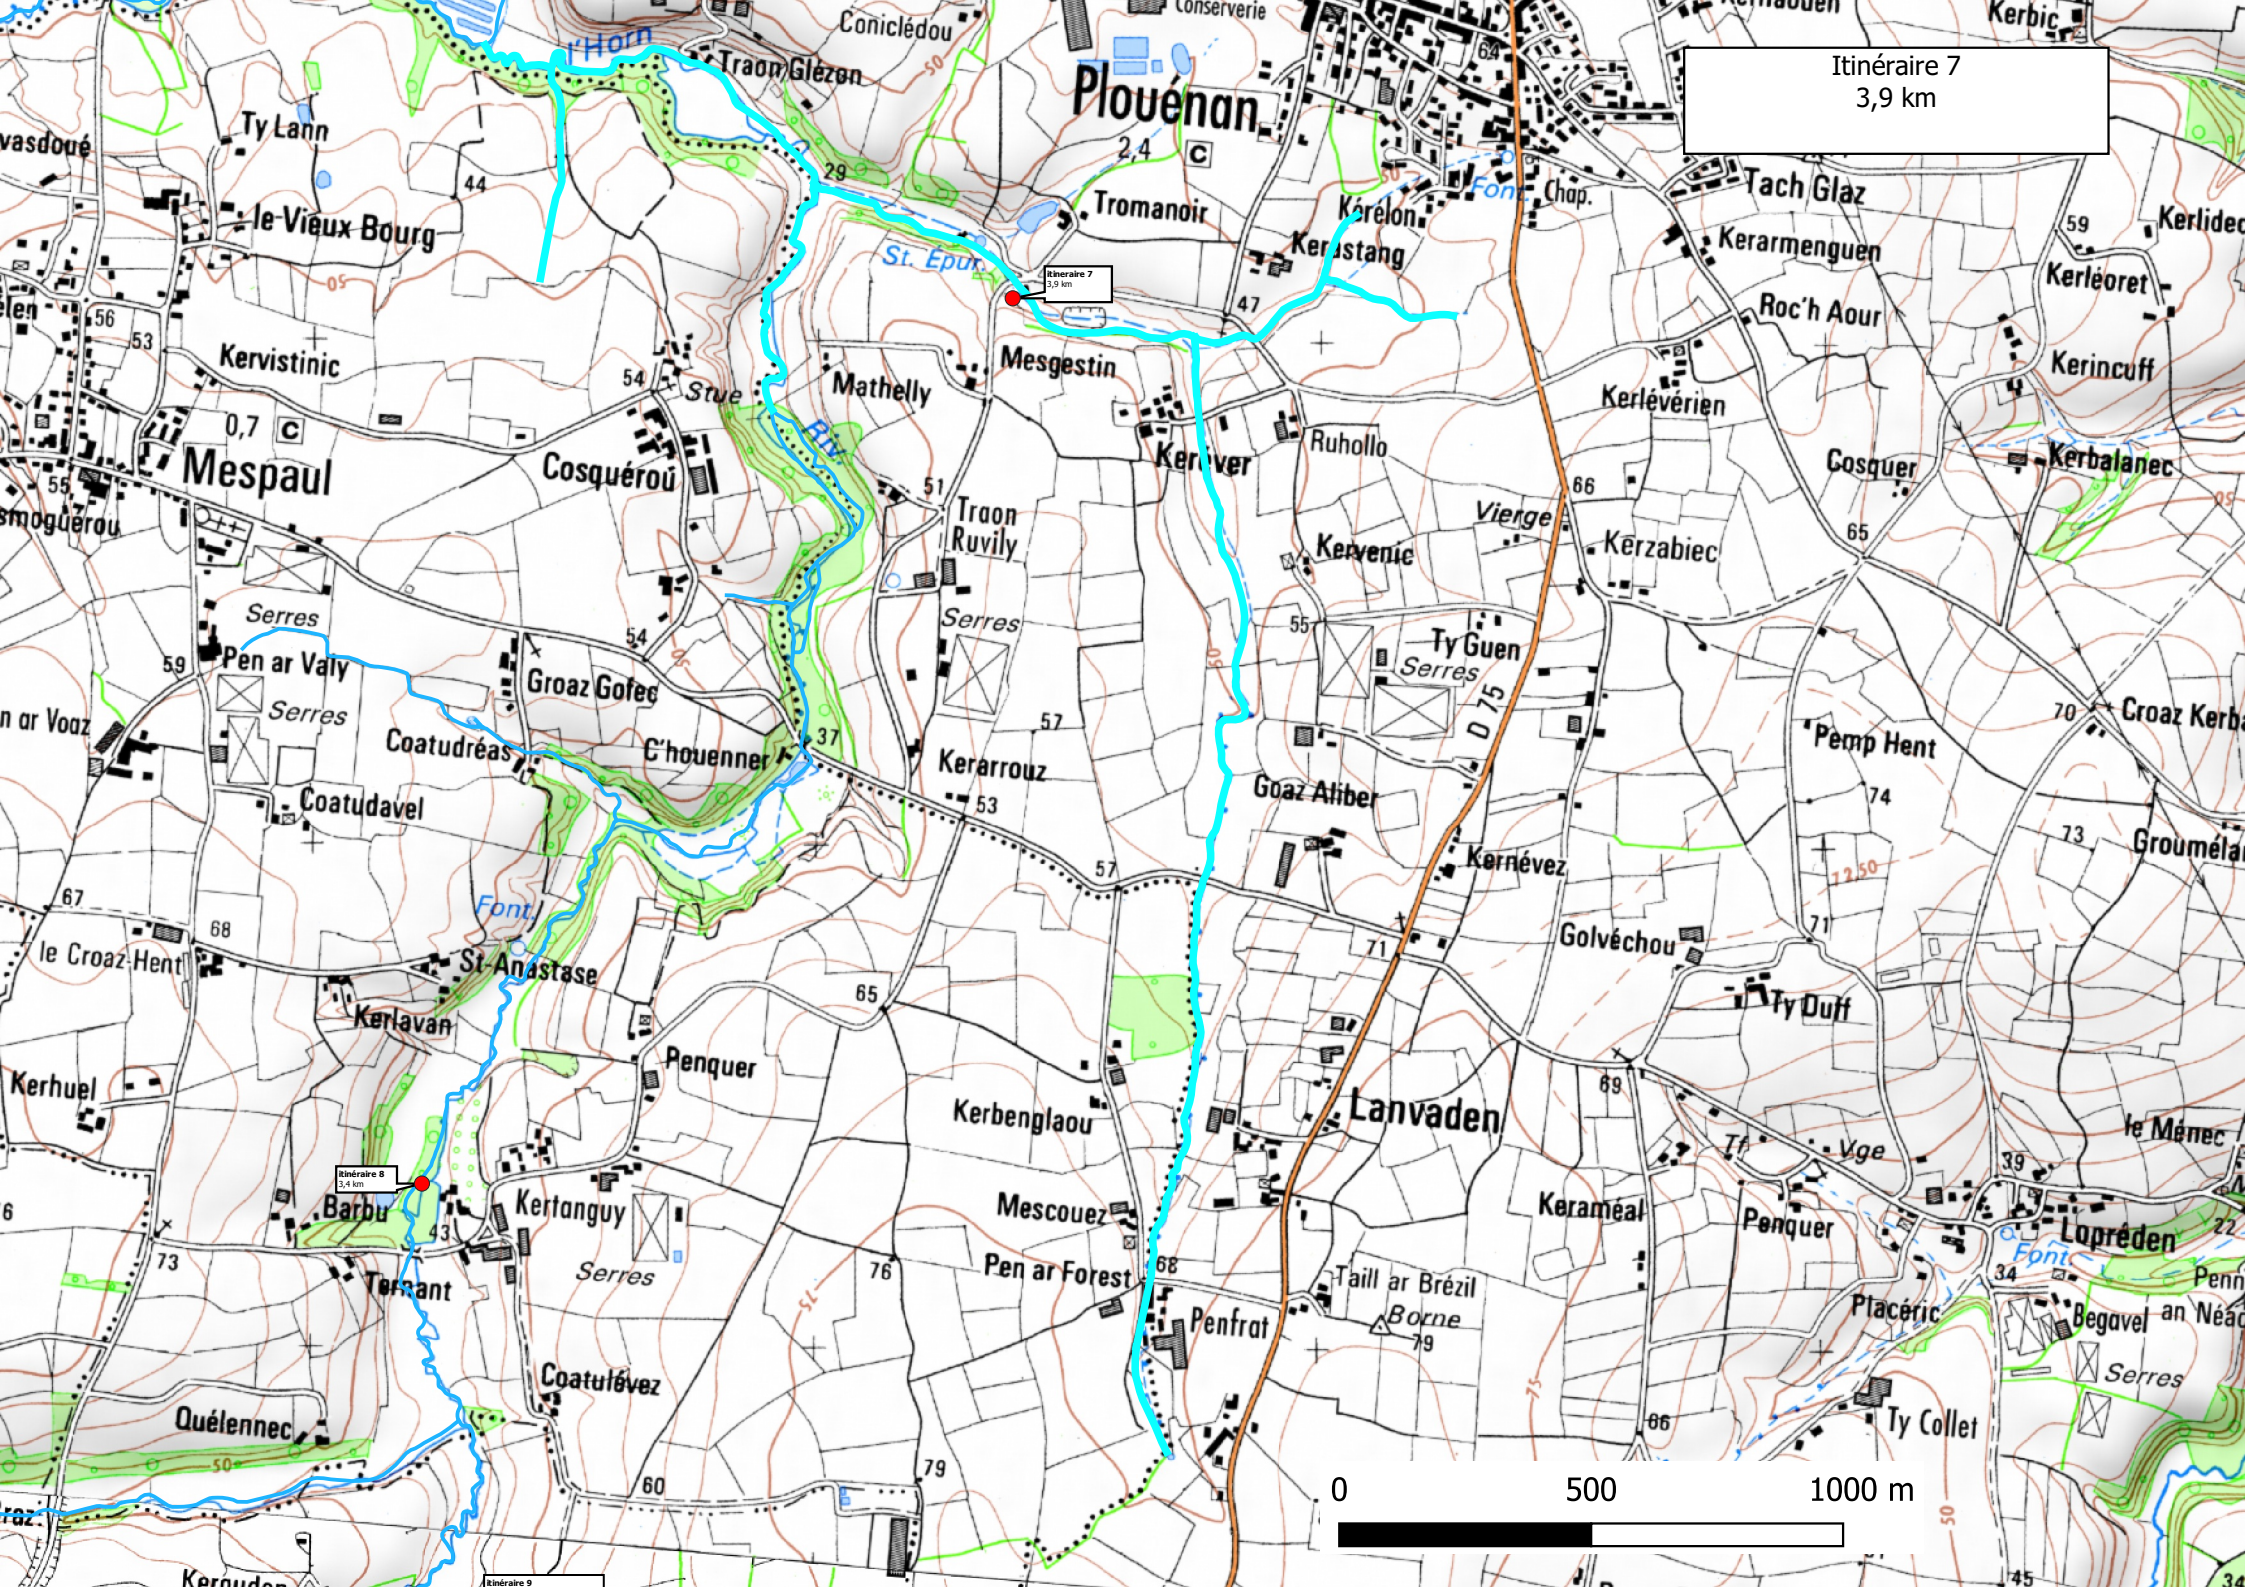

0 100 200 m

Itinéraire 4
3,5 km

Itinéraire 4
3,5 km

0 100 200 m

Itinéraire 5
3,5 km

Itinéraire 5
3,5 km

Itinéraire 8
3,4 km

Itinéraire 5
3,5 km

Itinéraire 6
3,8 km

Itinéraire 6
3,8 km

Itinéraire 6
3,8 km

Itinéraire 7
3,9 km

Itinéraire 7
3,9 km

Itinéraire 8
3,4 km

Itinéraire 9

Itinéraire 7
3,9 km

Plouénan

Mespaul

Lanvaden

0 500 1000 m

Itinéraire 6
3,4 km

Itinéraire 7
3,9 km

Itinéraire 9

Itinéraire 8
3,4 km

Itinéraire 5
2,5 km

Itinéraire 7
3,9 km

Itinéraire 8
3,4 km

Itinéraire 9
4,5 km

Itinéraire 8
3,4 km

Itinéraire 9
4,5 km

Itinéraire 9
4,5 km

Itinéraire 9
4,5 km