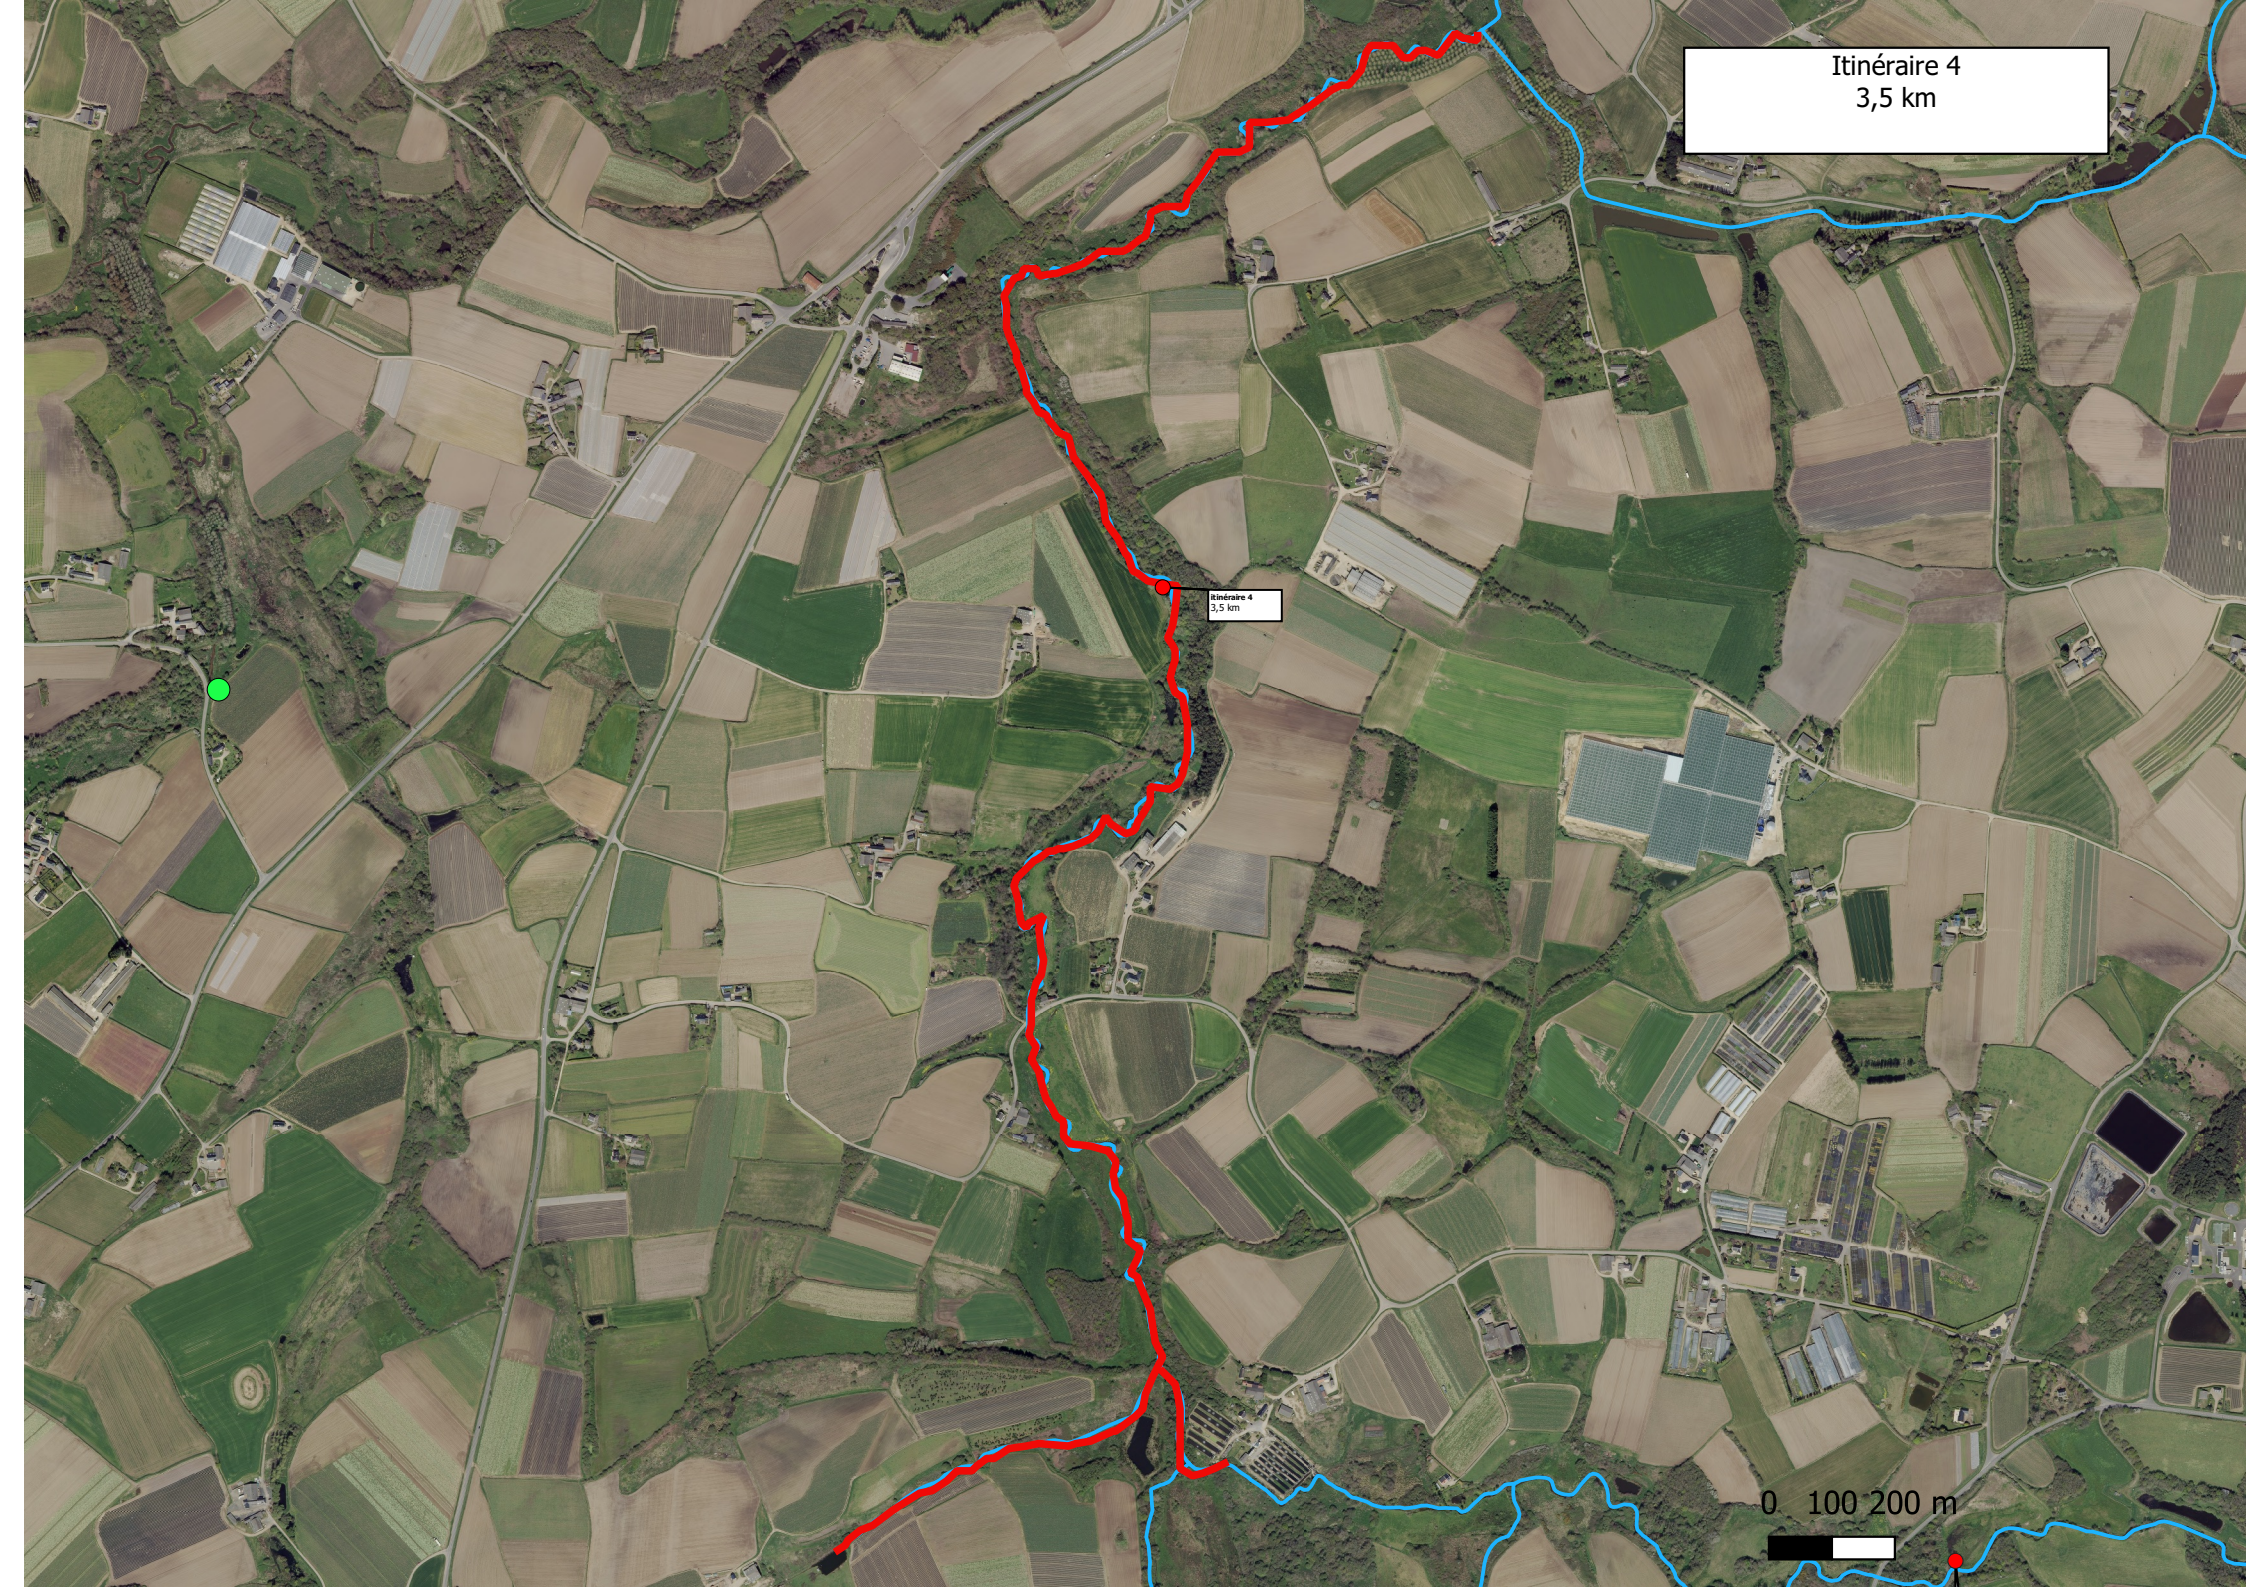

0 100 200 m

Itinéraire 4
3,5 km

Itinéraire 4
3,5 km

0 100 200 m

Itinéraire 5
3,5 km

Itinéraire 5
3,5 km

Itinéraire 8
3,4 km

Itinéraire 5
3,5 km

Itinéraire 6
3,8 km

Itinéraire 6
3,8 km

Itinéraire 6
3,8 km

Itinéraire 7
3,9 km

Itinéraire 7
3,9 km

Itinéraire 8
3,4 km

Itinéraire 9

Itinéraire 7
3,9 km

Plouénan

Mespaul

Lanvaden

0 500 1000 m

Itinéraire 6
3,4 km

Itinéraire 7
3,9 km

Itinéraire 9

Itinéraire 8
3,4 km

Itinéraire 5
2,5 km

Itinéraire 7
3,9 km

Itinéraire 8
3,4 km

Itinéraire 9
4,5 km

Itinéraire 8
3,4 km

Itinéraire 9
4,5 km

Itinéraire 9
4,5 km

Itinéraire 9
4,5 km