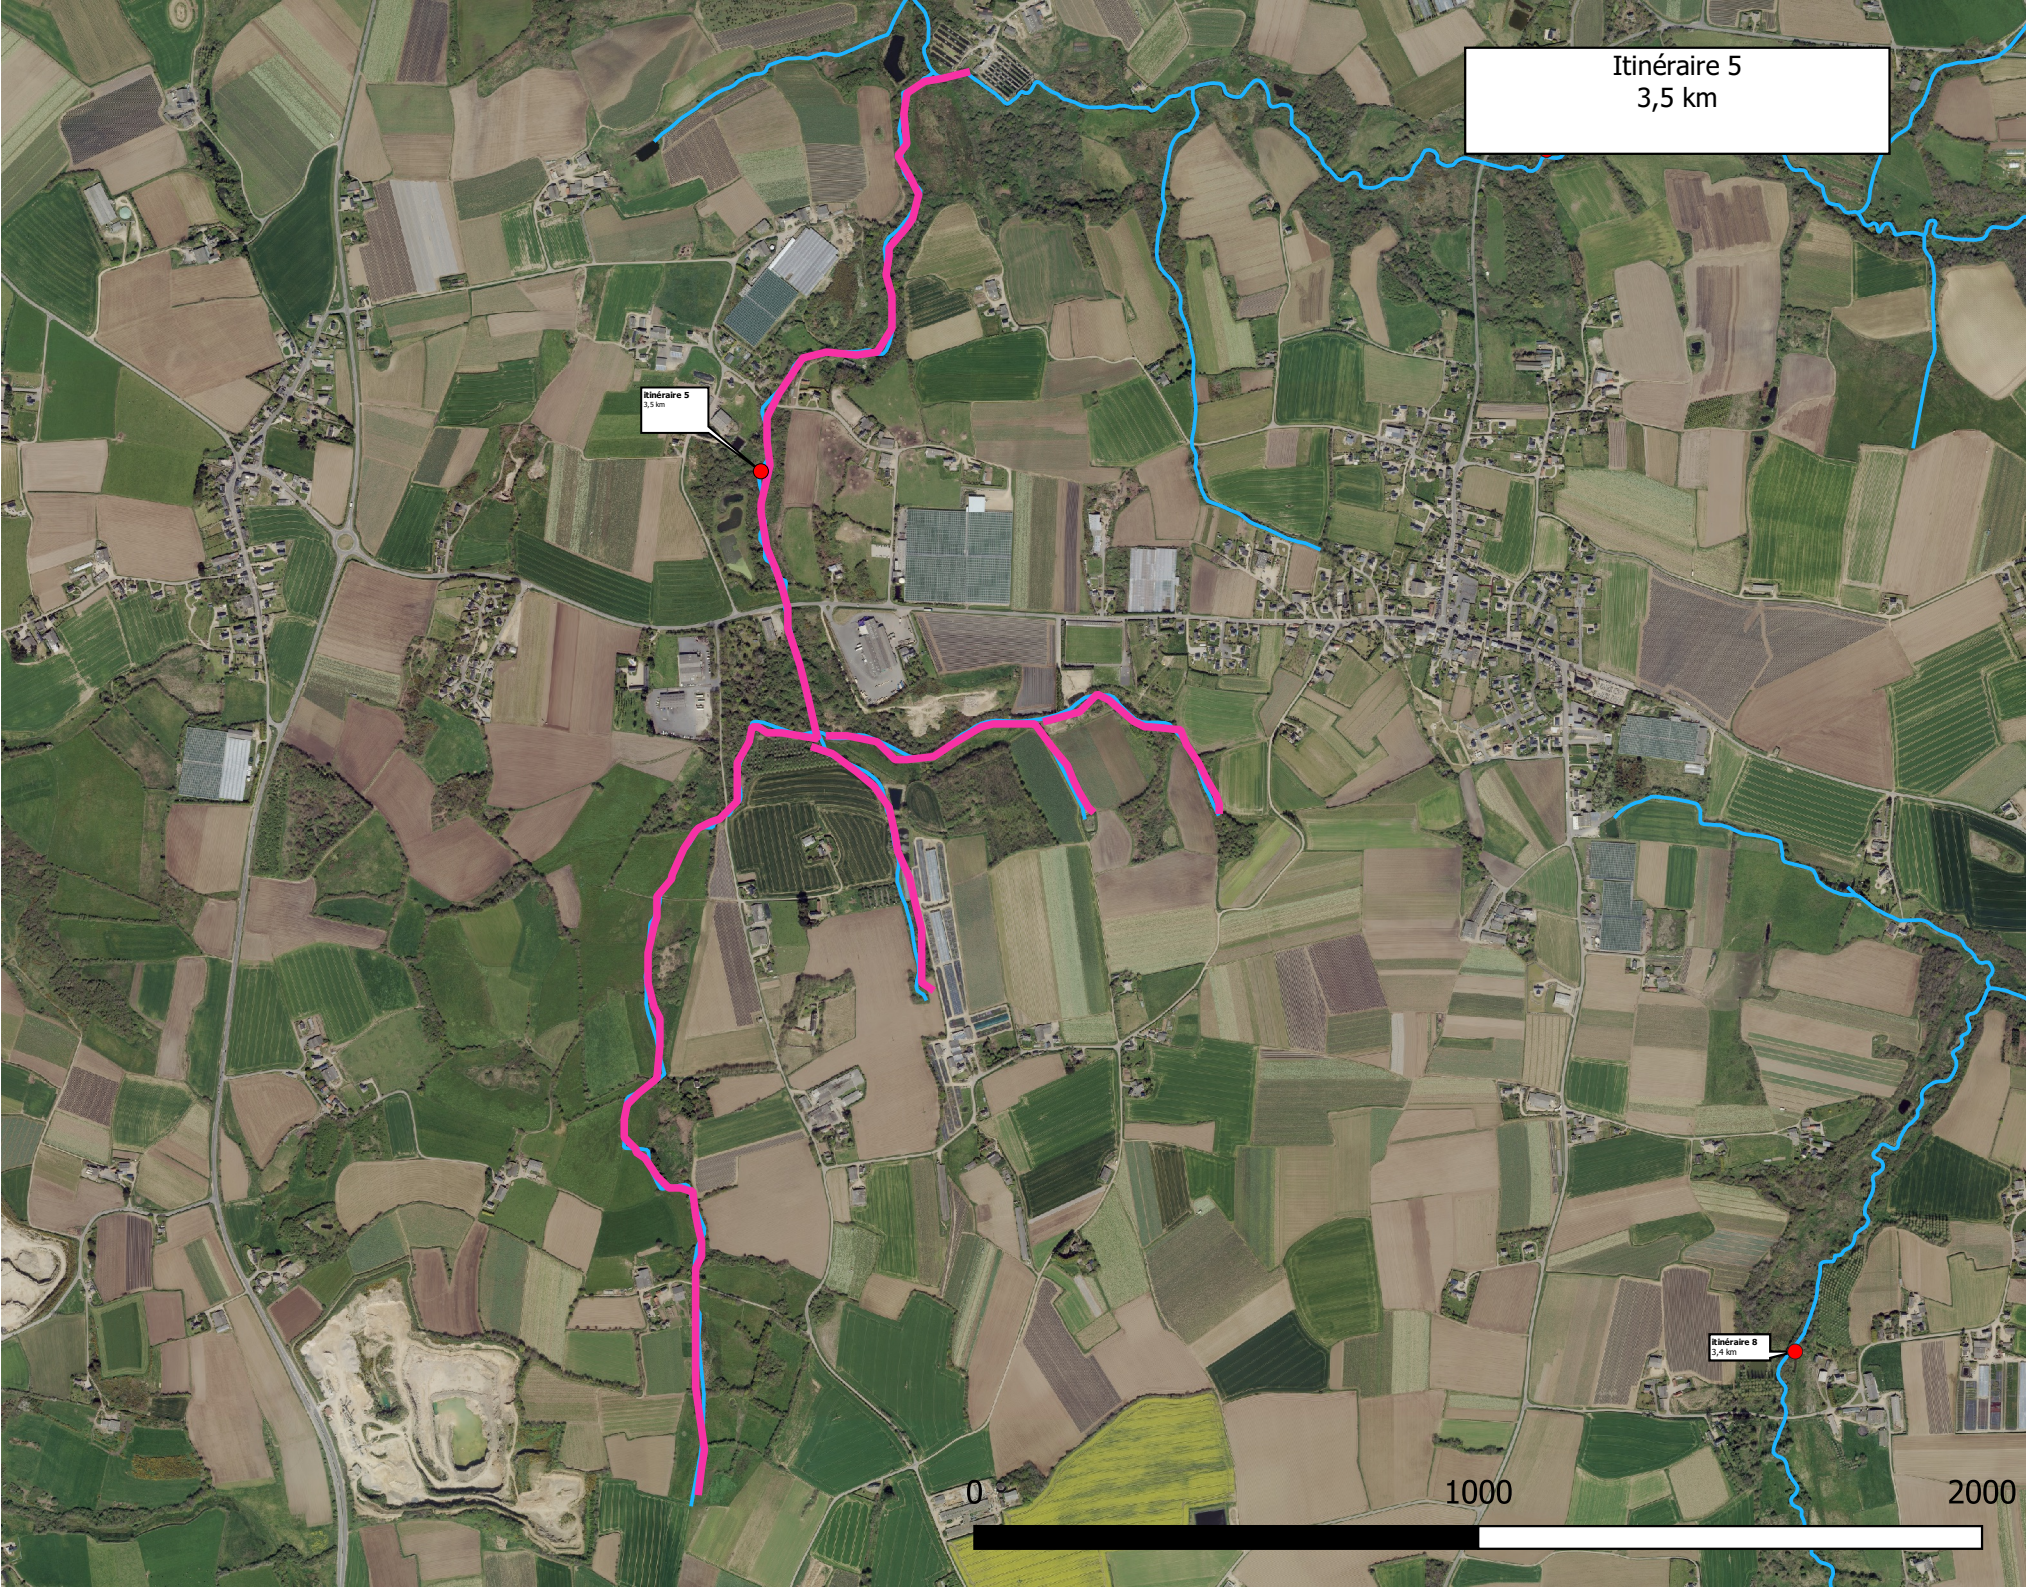

0 100 200 m

Itinéraire 4
3,5 km

Itinéraire 4
3,5 km

0 100 200 m

Itinéraire 5
3,5 km

Itinéraire 5
3,5 km

Itinéraire 8
3,4 km

Itinéraire 5
3,5 km

Itinéraire 6
3,8 km

Itinéraire 6
3,8 km

Itinéraire 6
3,8 km

Itinéraire 7
3,9 km

Itinéraire 7
3,9 km

Itinéraire 8
3,4 km

Itinéraire 9

Itinéraire 7
3,9 km

Plouénan

Mespaul

Lanvaden

0 500 1000 m

Itinéraire 6
3,4 km

Itinéraire 7
3,9 km

Itinéraire 9

Itinéraire 8
3,4 km

Itinéraire 5
2,5 km

Itinéraire 7
3,9 km

Itinéraire 8
3,4 km

Itinéraire 9
4,5 km

Itinéraire 8
3,4 km

Itinéraire 9
4,5 km

Itinéraire 9
4,5 km

Itinéraire 9
4,5 km