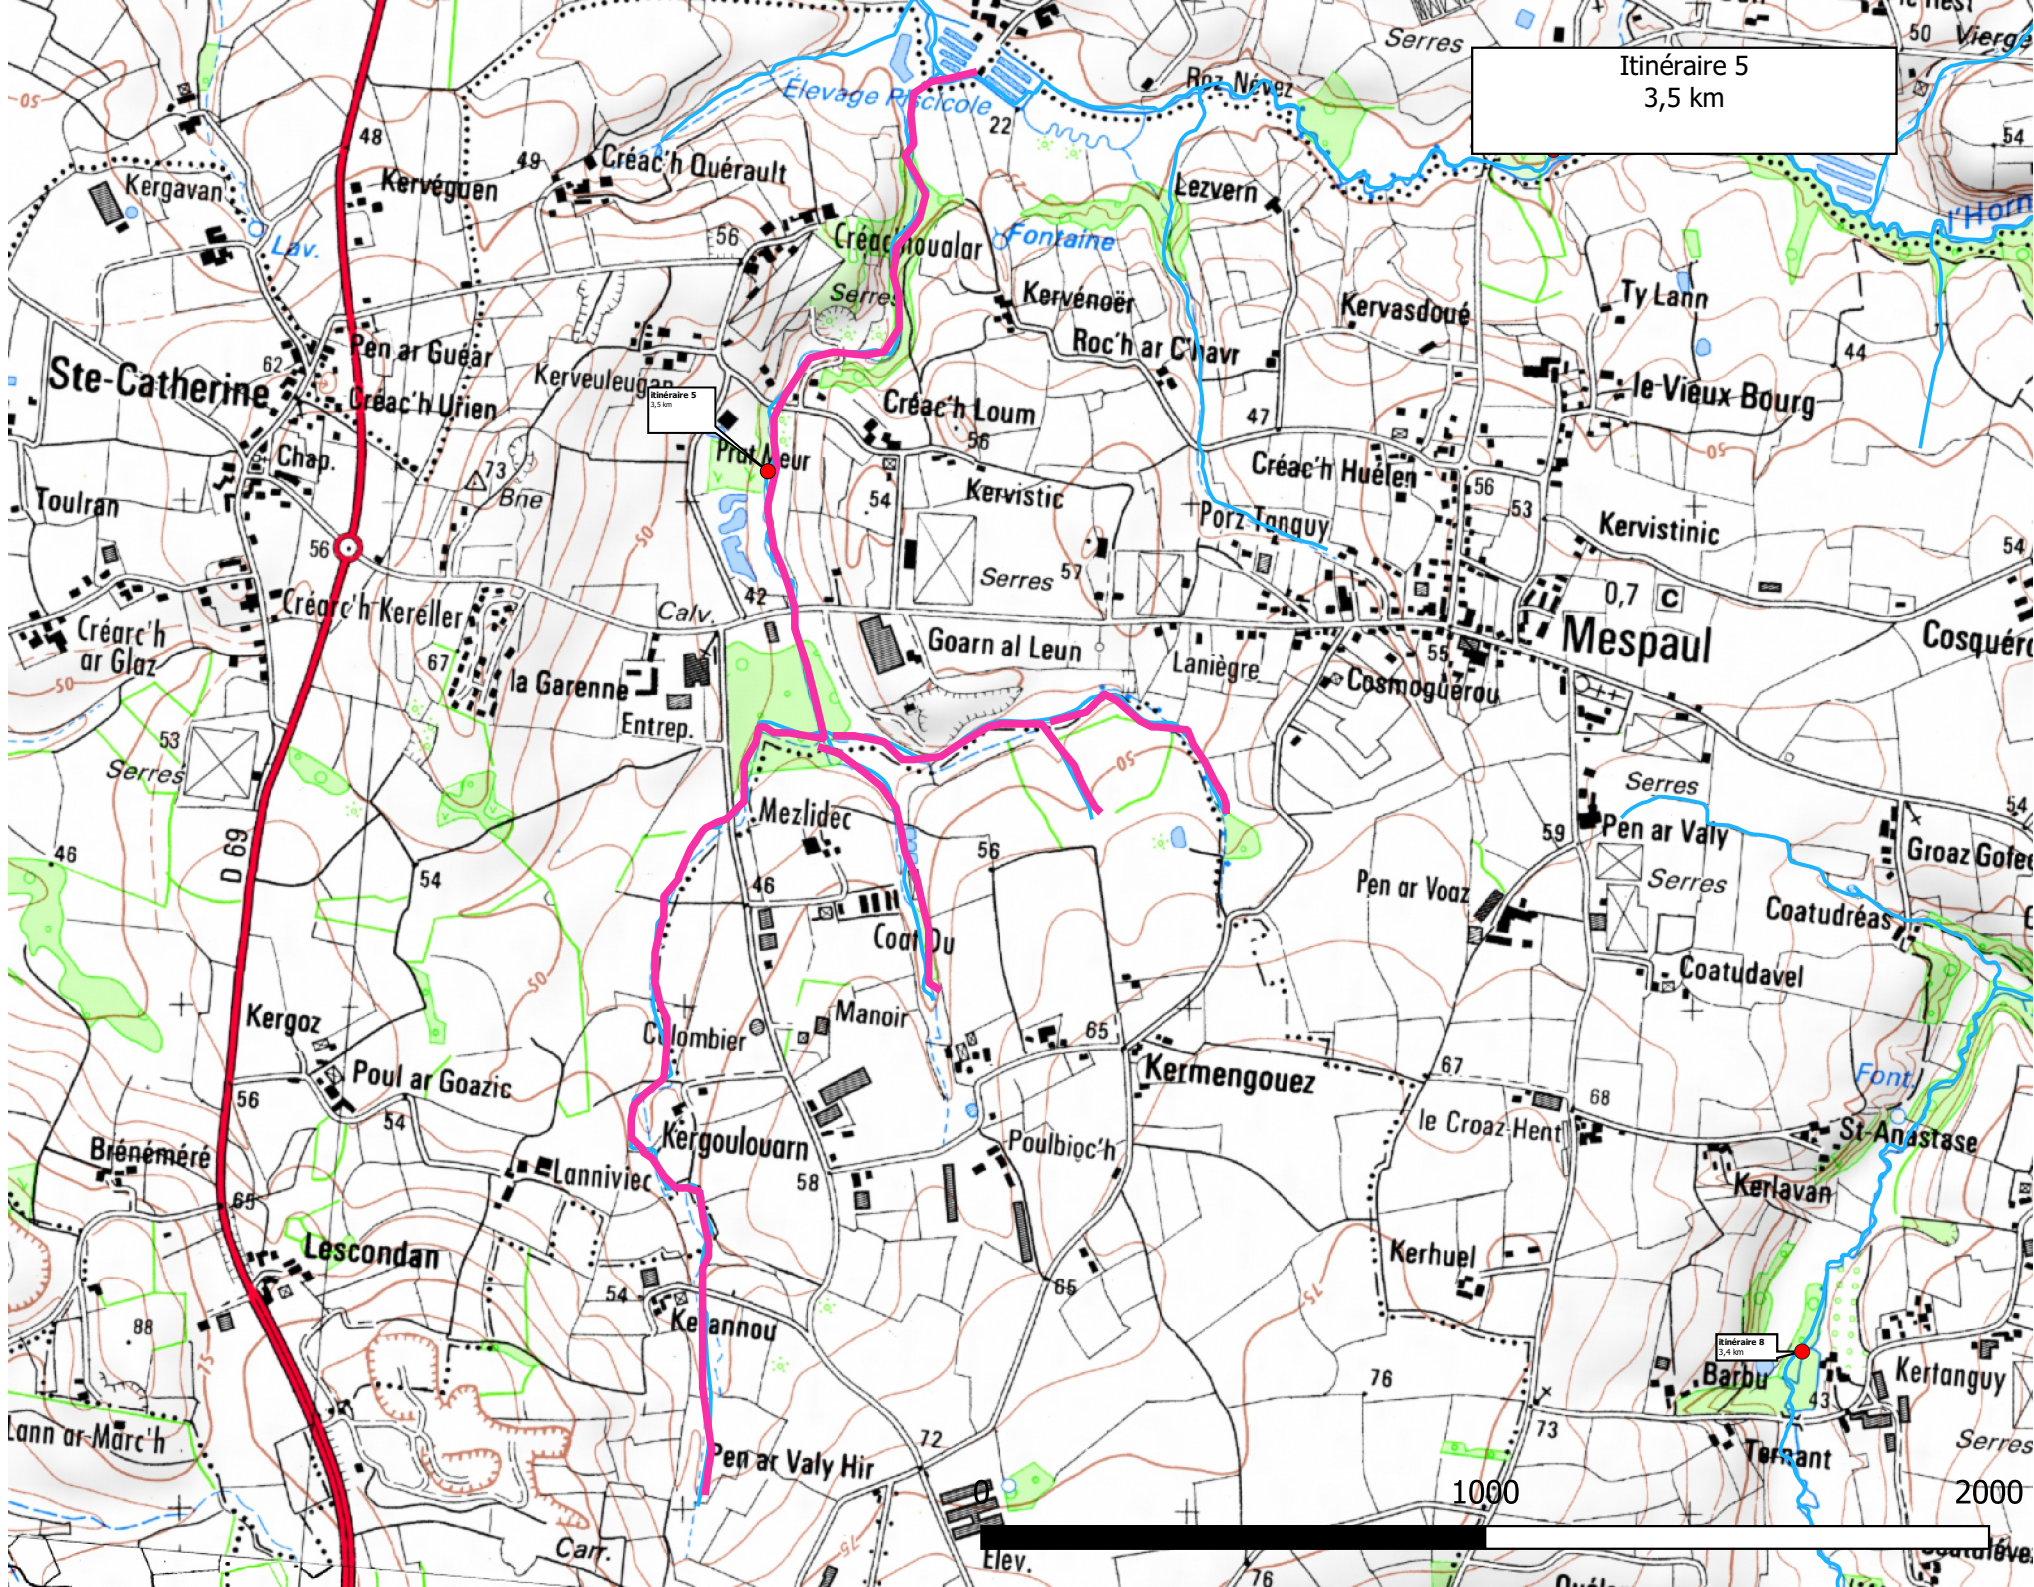

0 100 200 m

Itinéraire 4
3,5 km

Itinéraire 4
3,5 km

0 100 200 m

Itinéraire 5
3,5 km

Itinéraire 5
3,5 km

Itinéraire 8
3,4 km

Itinéraire 5
3,5 km

Itinéraire 6
3,8 km

Itinéraire 6
3,8 km

Itinéraire 6
3,8 km

Itinéraire 7
3,9 km

Itinéraire 7
3,9 km

Itinéraire 8
3,4 km

Itinéraire 9

Itinéraire 7
3,9 km

Plouénan

Mespaul

Lanvaden

0 500 1000 m

Itinéraire 6
3,4 km

Itinéraire 7
3,9 km

Itinéraire 9

Itinéraire 8
3,4 km

Itinéraire 5
2,5 km

Itinéraire 7
3,9 km

Itinéraire 8
3,4 km

Itinéraire 9
4,5 km

Itinéraire 8
3,4 km

Itinéraire 9
4,5 km

Itinéraire 9
4,5 km

Itinéraire 9
4,5 km