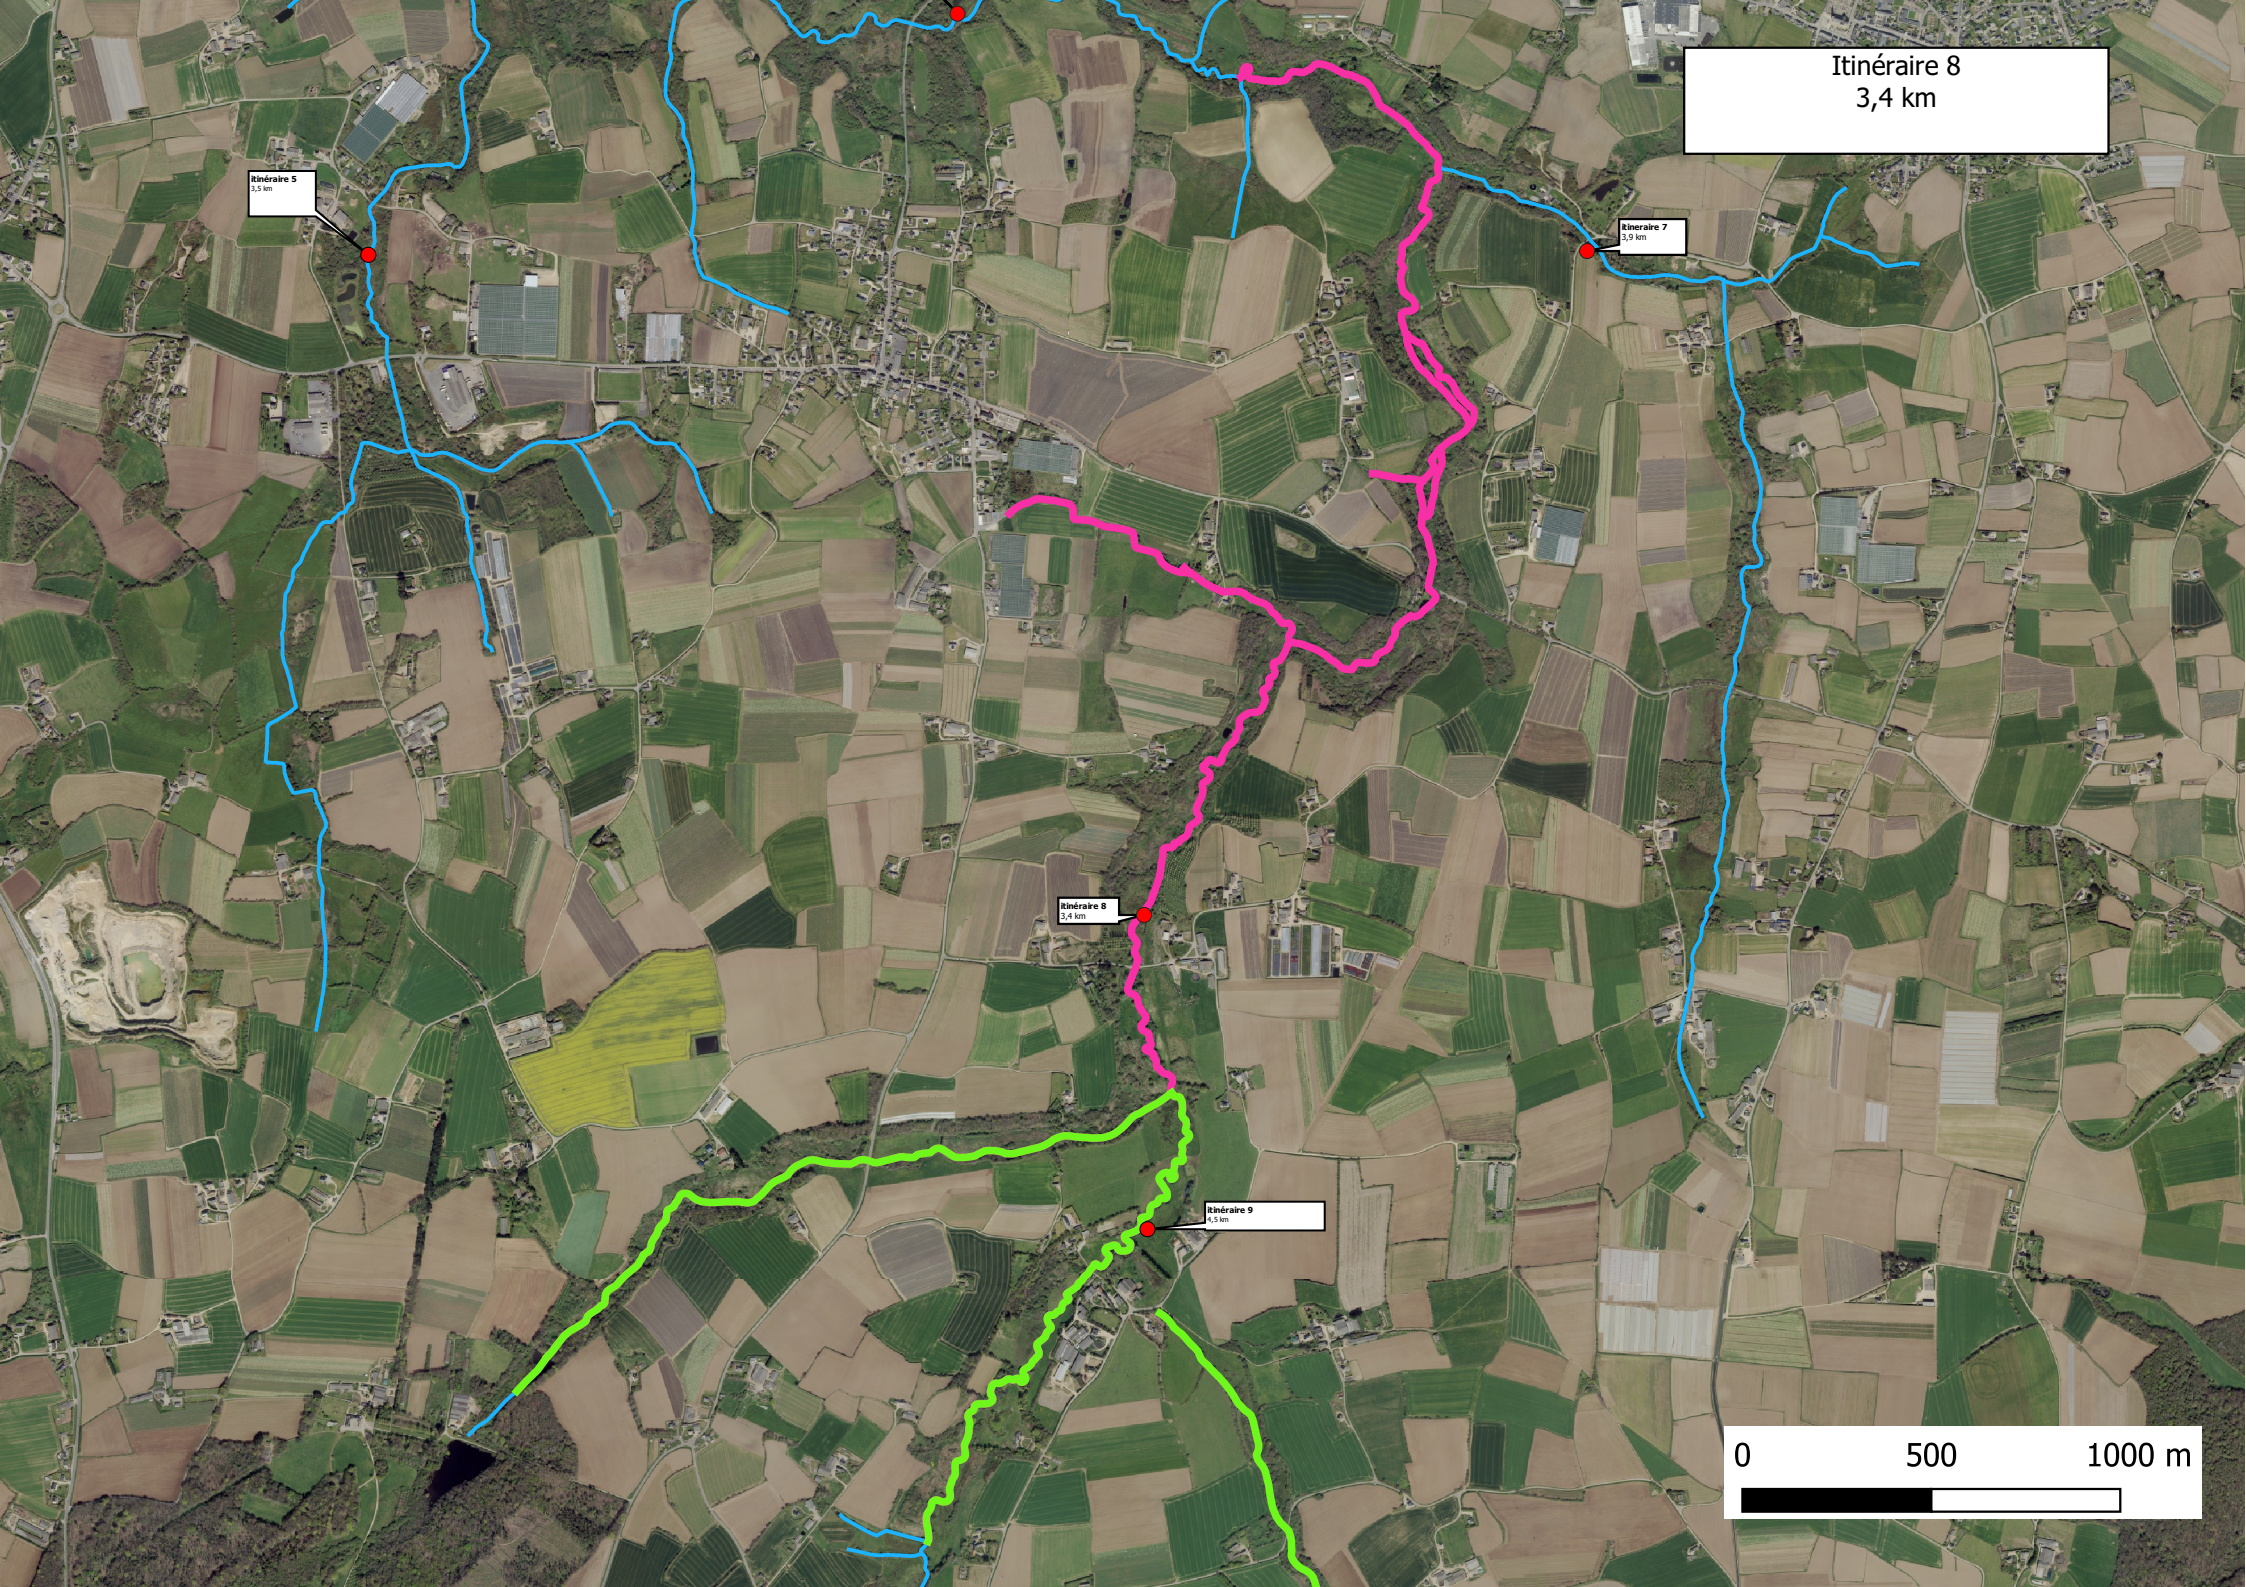

Itinéraire 6
3,8 km

Itinéraire 6
3,8 km

Itinéraire 6
3,8 km

Itinéraire 7
3,9 km

Itinéraire 7
3,9 km

Itinéraire 8
3,4 km

Itinéraire 9

Itinéraire 7
3,9 km

Plouénan

Mespaul

Lanvaden

0 500 1000 m

Itinéraire 6
3,4 km

Itinéraire 7
3,9 km

Itinéraire 9

Itinéraire 8
3,4 km

Itinéraire 5
2,5 km

Itinéraire 7
3,9 km

Itinéraire 8
3,4 km

Itinéraire 9
4,5 km

Itinéraire 8
3,4 km

Itinéraire 9
4,5 km

Itinéraire 9
4,5 km

Itinéraire 9
4,5 km

0 500 1000 m

Itinéraire 10
4,5 km

Itinéraire 10
4,5 km

Itinéraire 12
4 km

Itinéraire 10
4,5 km

Itinéraire 11
3,9 km

Itinéraire 11
3,9 km

Itinéraire 11
3,9 km