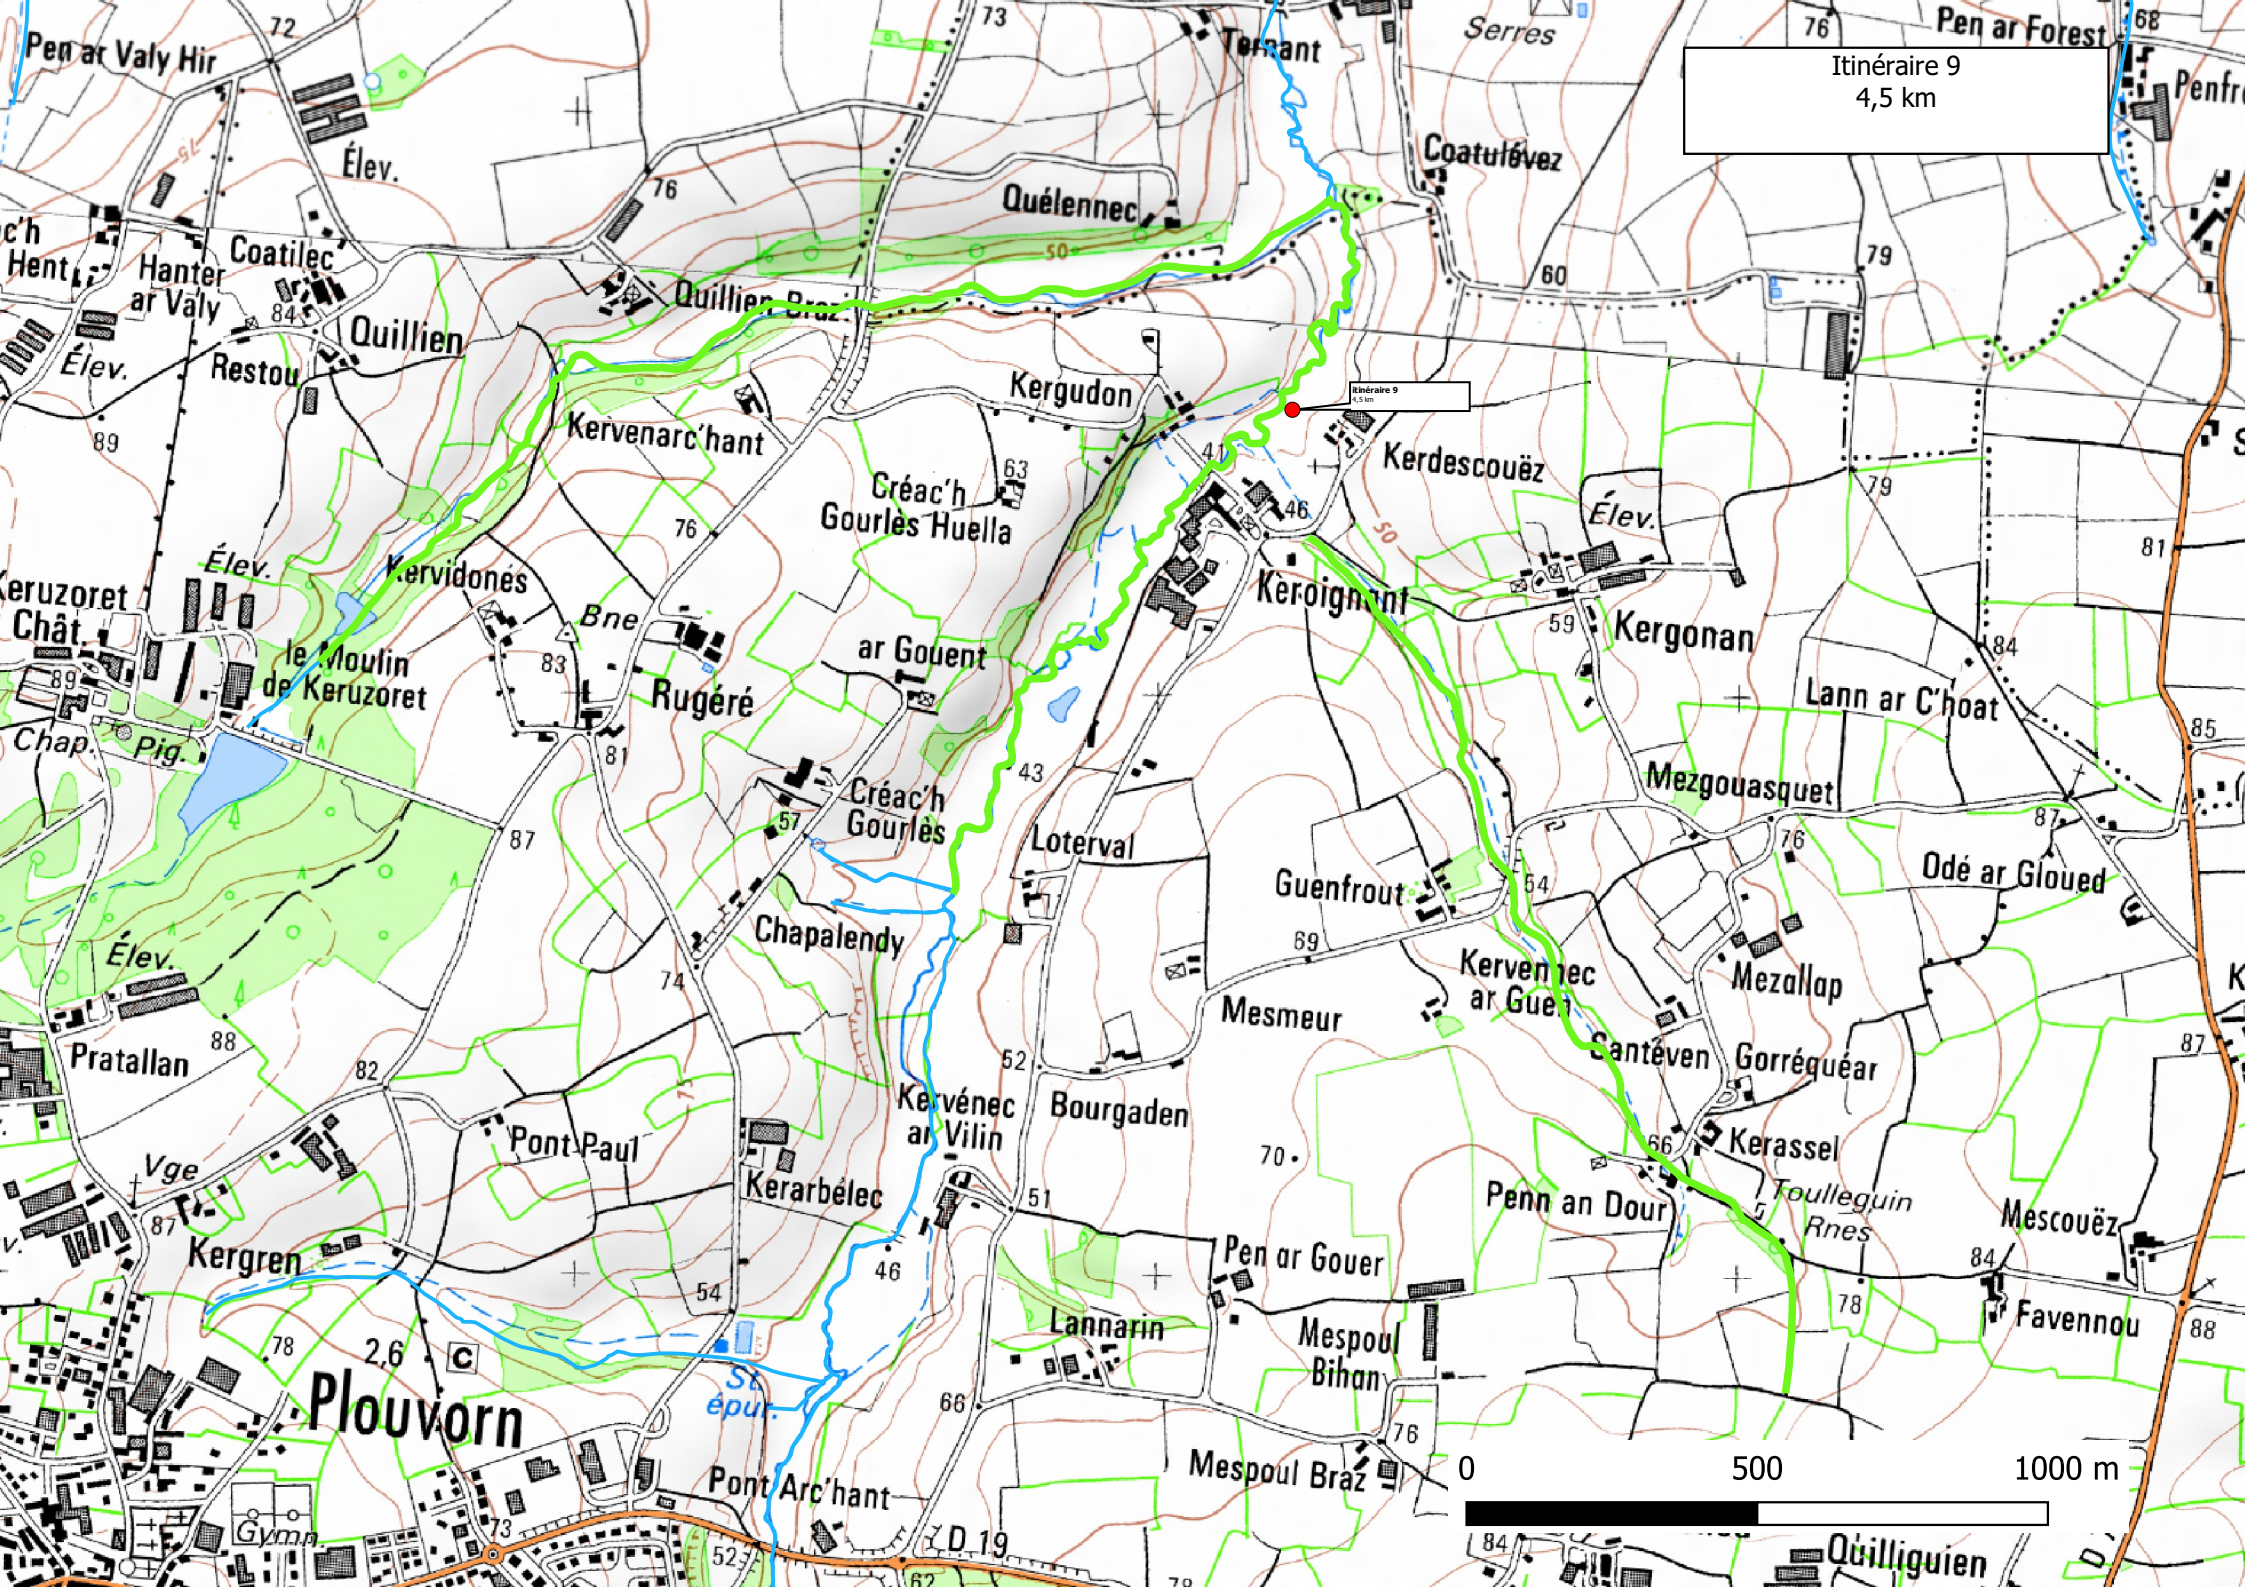

Plouénan

Mespaul

Lanvaden

0 500 1000 m

Itinéraire 6
3,4 km

Itinéraire 7
3,9 km

Itinéraire 9

Itinéraire 8
3,4 km

Itinéraire 5
2,5 km

Itinéraire 7
3,9 km

Itinéraire 8
3,4 km

Itinéraire 9
4,5 km

Itinéraire 8
3,4 km

Itinéraire 9
4,5 km

Itinéraire 9
4,5 km

Itinéraire 9
4,5 km

0 500 1000 m

Itinéraire 10
4,5 km

Itinéraire 10
4,5 km

Itinéraire 12
4 km

Itinéraire 10
4,5 km

Itinéraire 11
3,9 km

Itinéraire 11
3,9 km

Itinéraire 11
3,9 km

Itinéraire 12
4,0 km

Itinéraire 10
3,5

Itinéraire 12
4 km

Itinéraire 12
4,0 km

0 500 1000 m

Itinéraire 13
3,7 km

Itinéraire 14
4,0 km

Itinéraire 13
3,7 km